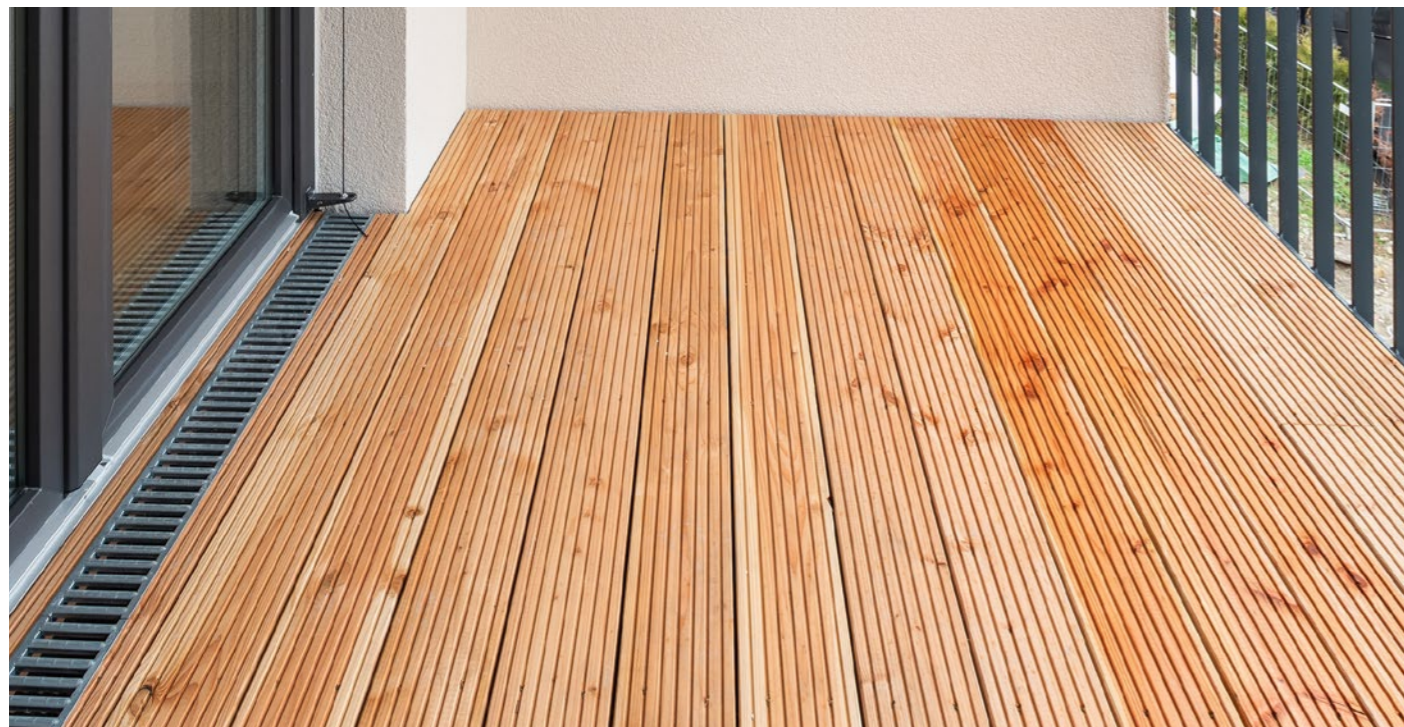

Balkonbelag

TERRASSENDIELE DOUGLASIE

Douglasie Holz eignet sich besonders gut für den Bau von Terrassen, da es von Natur aus sehr wetterbeständig und robust ist. Seine warme Farbe trägt zudem zu einer angenehmen Atmosphäre bei. Die Auswahl der konkreten Ausführung erfolgt projektbezogen durch die Rosentritt Wohnbau GmbH.