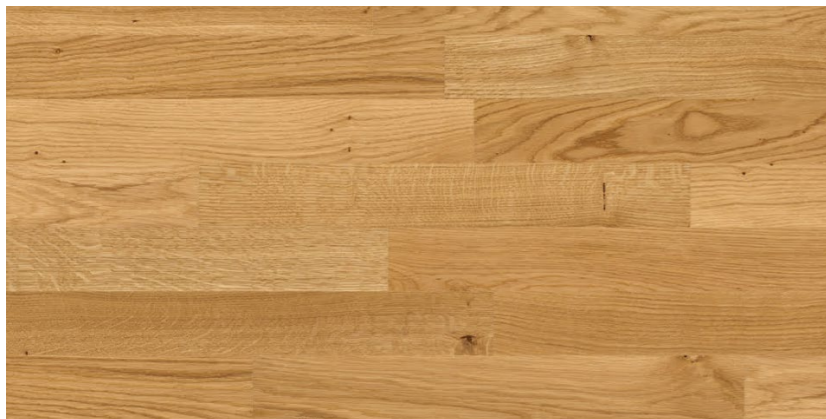

COMFORT TABIS SMART

EICHE CLASSIC A
2-SCHICHPARKETT, MATT VERSIEGELT
68 x 490 MM

GEGEN AUFPREIS

Comfort Tabis Smart besteht aus einer hochwertigen ca. 3 mm starken Nuttschicht und einer HDF-Trägerschicht (Hochdichte Faserplatte). Die Oberfläche dieses belastbaren und strapazierfähigen Parketts wurde bereits bei der Herstellung im Werk matt versiegelt. Dank einer Aufbauhöhe von nur 9,3 mm ist er bestens für den Einsatz auf Fußbodenheizung geeignet.

SOCKELLEISTE

WEISS
40-60 x 16 MM