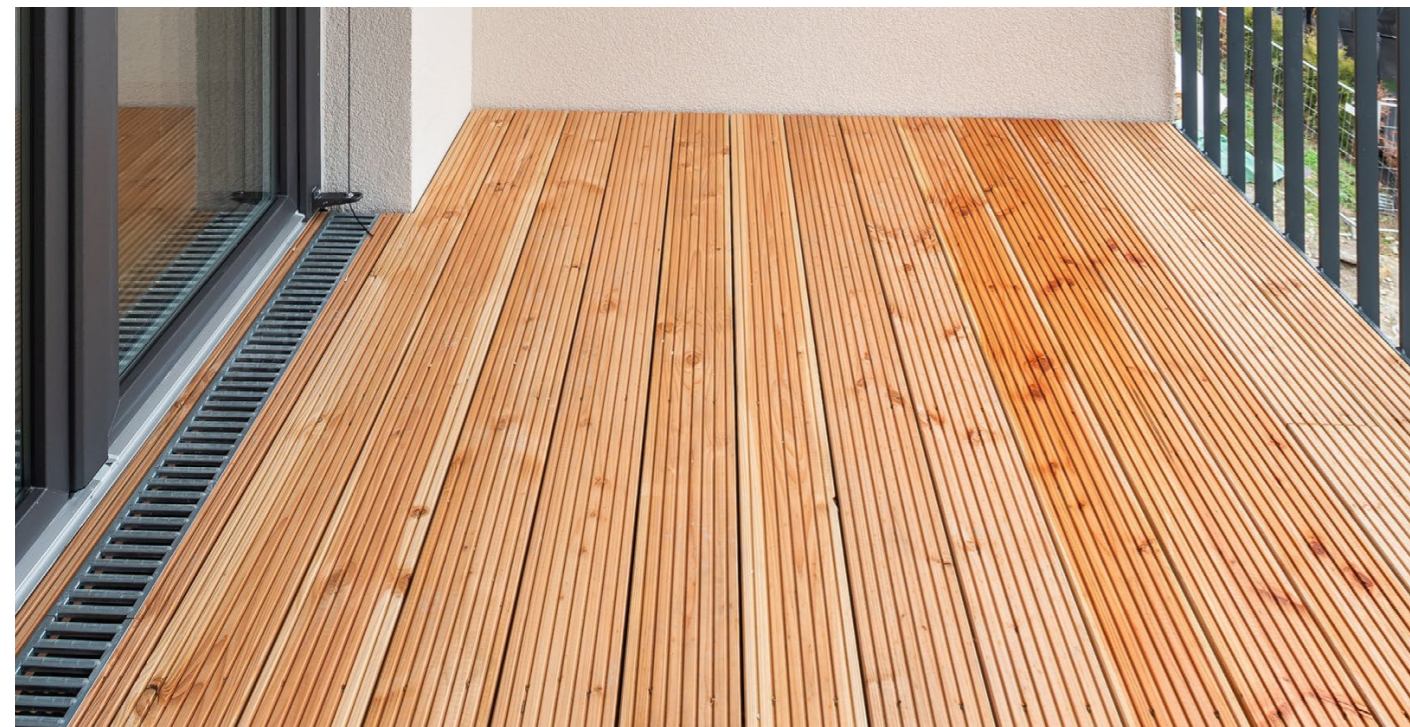

Balkonbelag

TERRASSENDIELE DOUGLASIE

WE 01, WE 02 (TERRASSE), WE 03, WE 05

Douglasie Holz eignet sich besonders gut für den Bau von Terrassen, da es von Natur aus sehr wetterbeständig und robust ist. Seine warme Farbe trägt zudem zu einer angenehmen Atmosphäre bei. Die Auswahl der konkreten Ausführung erfolgt projektbezogen durch ROSENTRITT.