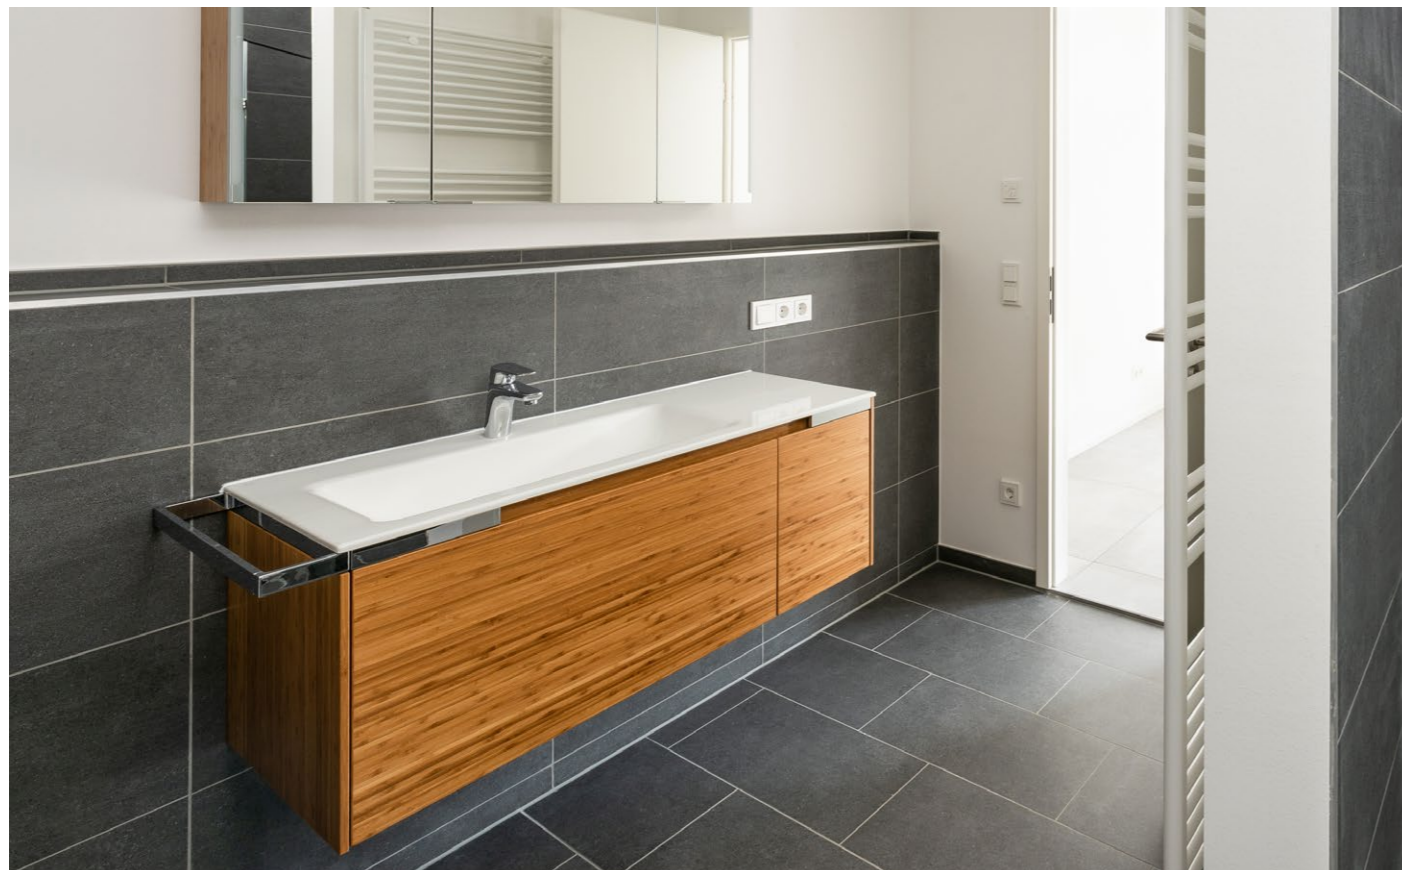

Fliesen

ANTHRAZIT 30 x 60 CM

Ein unglasiertes Feinsteinzeug in einer modernen Betonoptik. Ein stilvolles, individuelles, puristisches Design in sechs natürlichen Farben. Die für Beton typische Körnung verleiht den Fliesen ihren Charakter und macht sie zusätzlich unempfindlich. Diese Fliesen sind auch in anderen Größen gegen Aufpreis erhältlich.